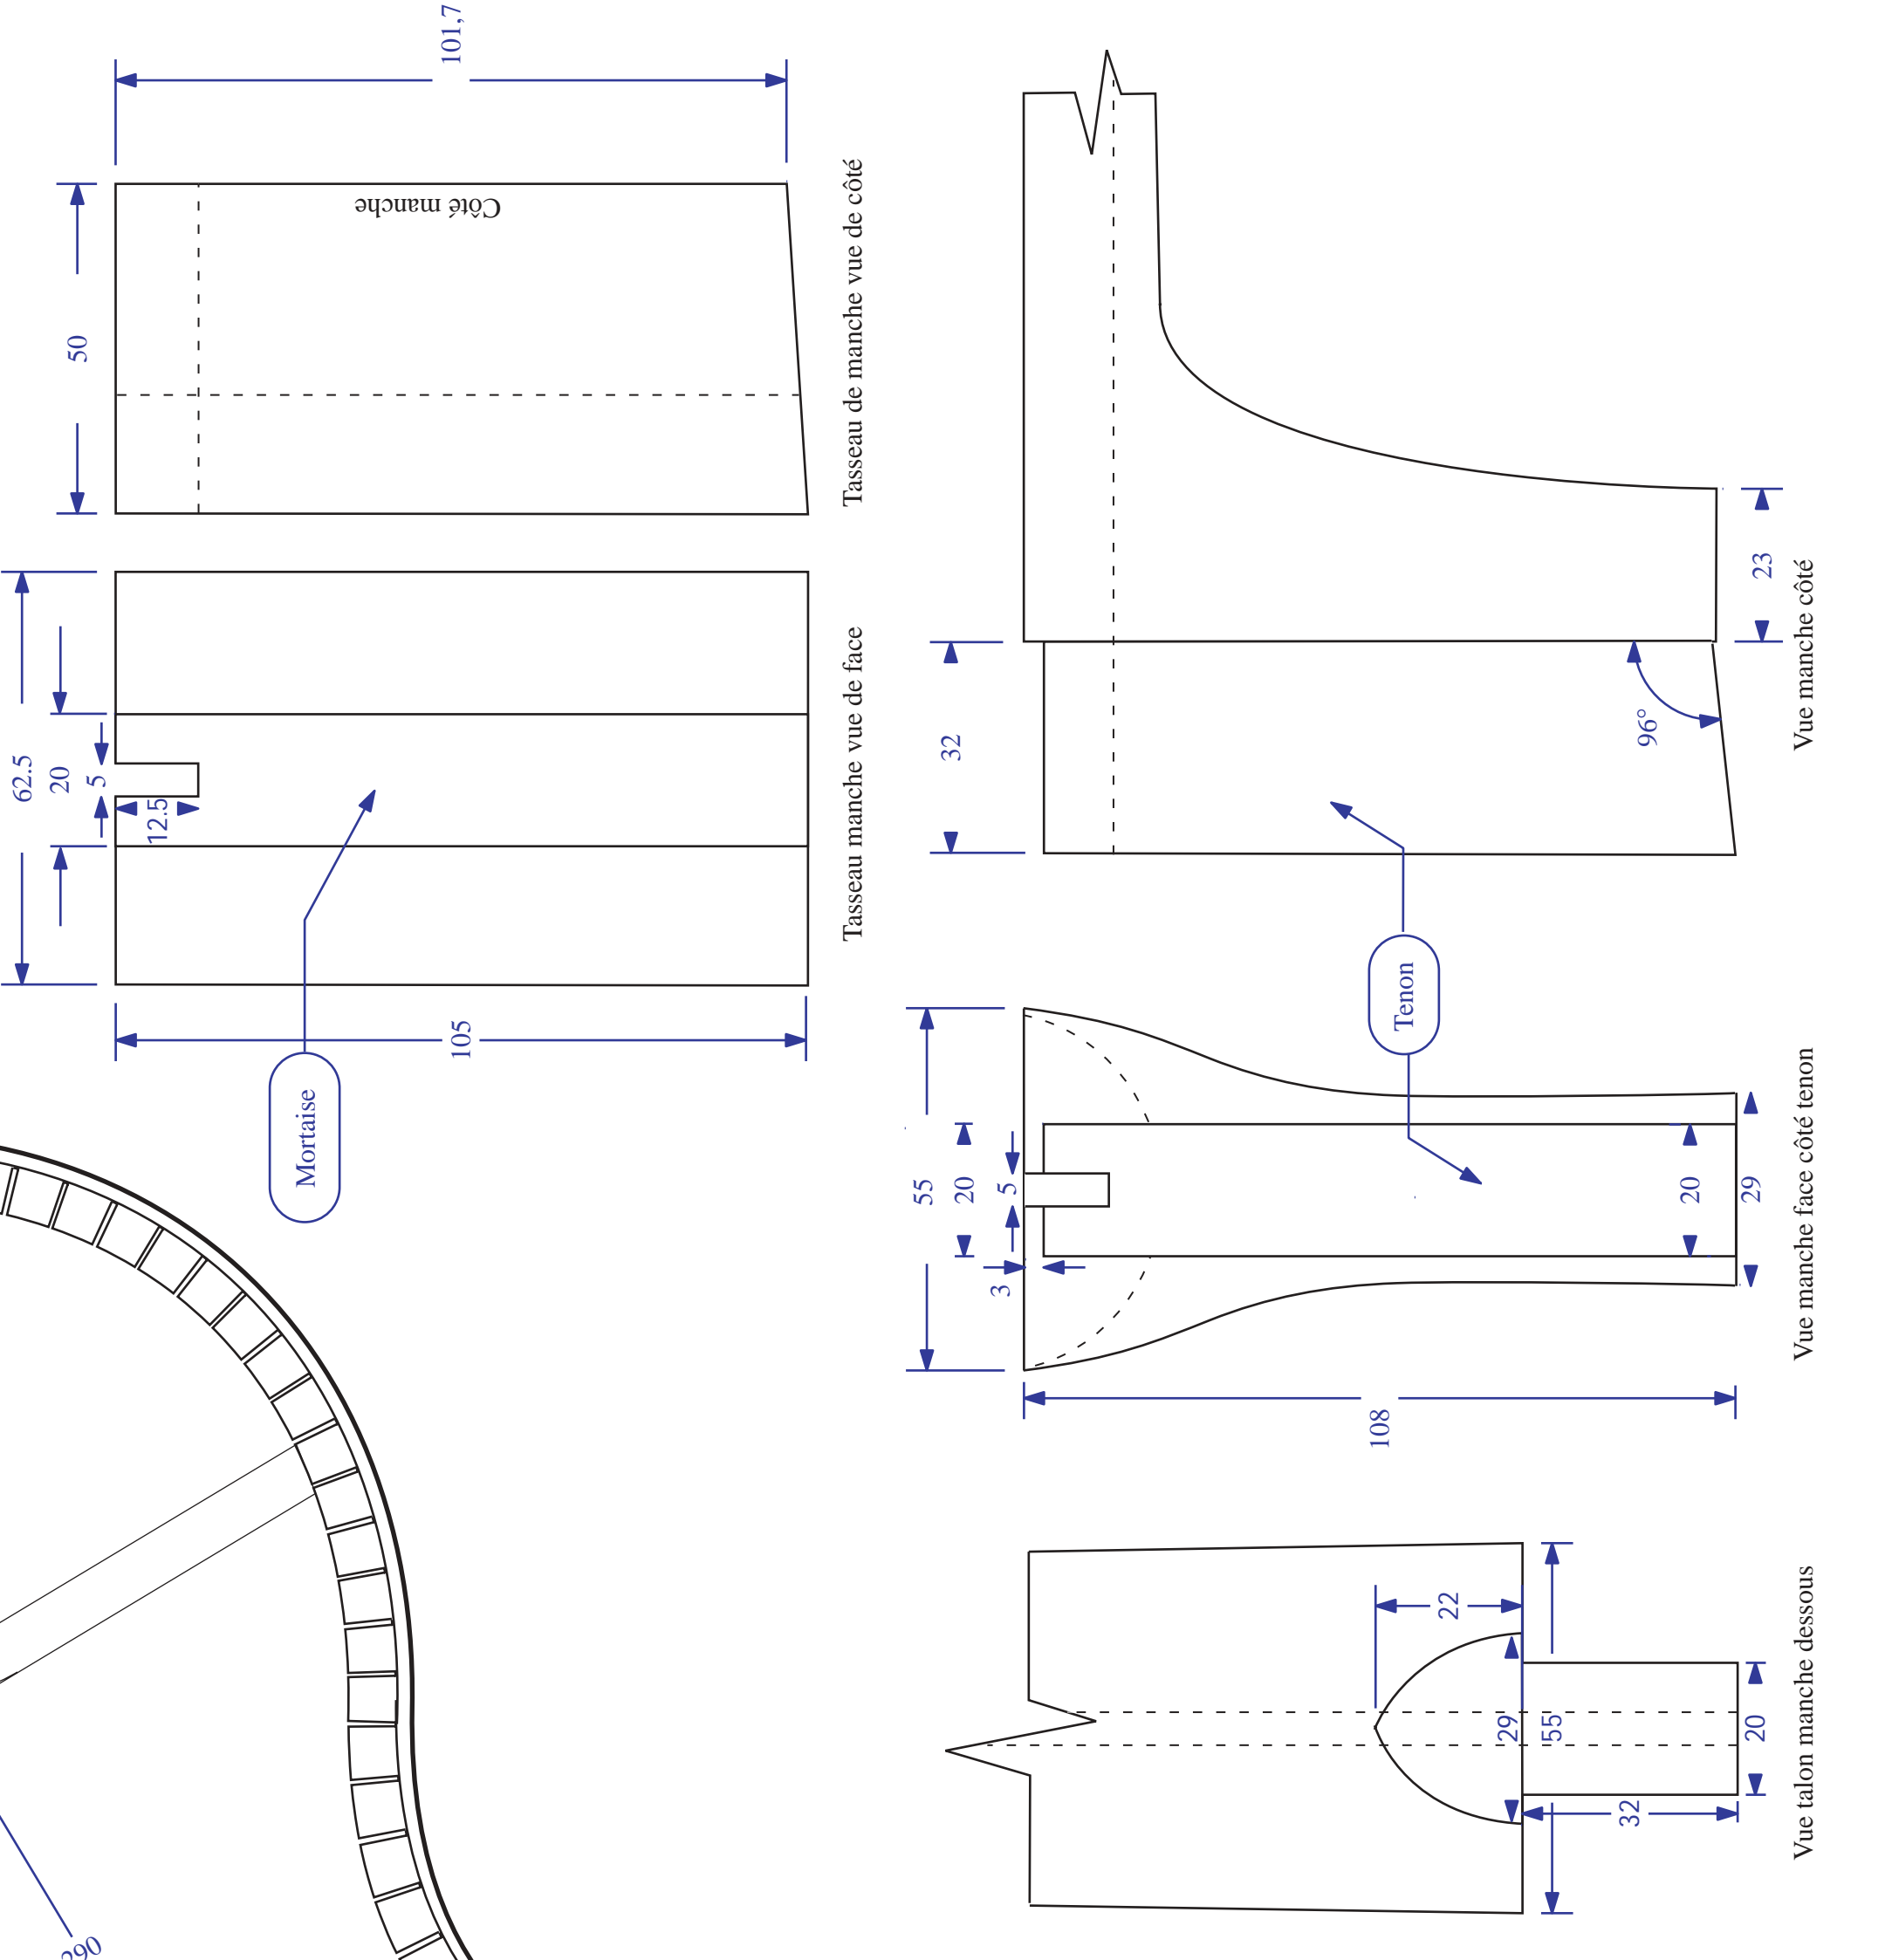

Guitare jumbo

Yves FESSELIÉ

Détail de l'assemblage manche-tasseau de tête

Détail des barrages de table